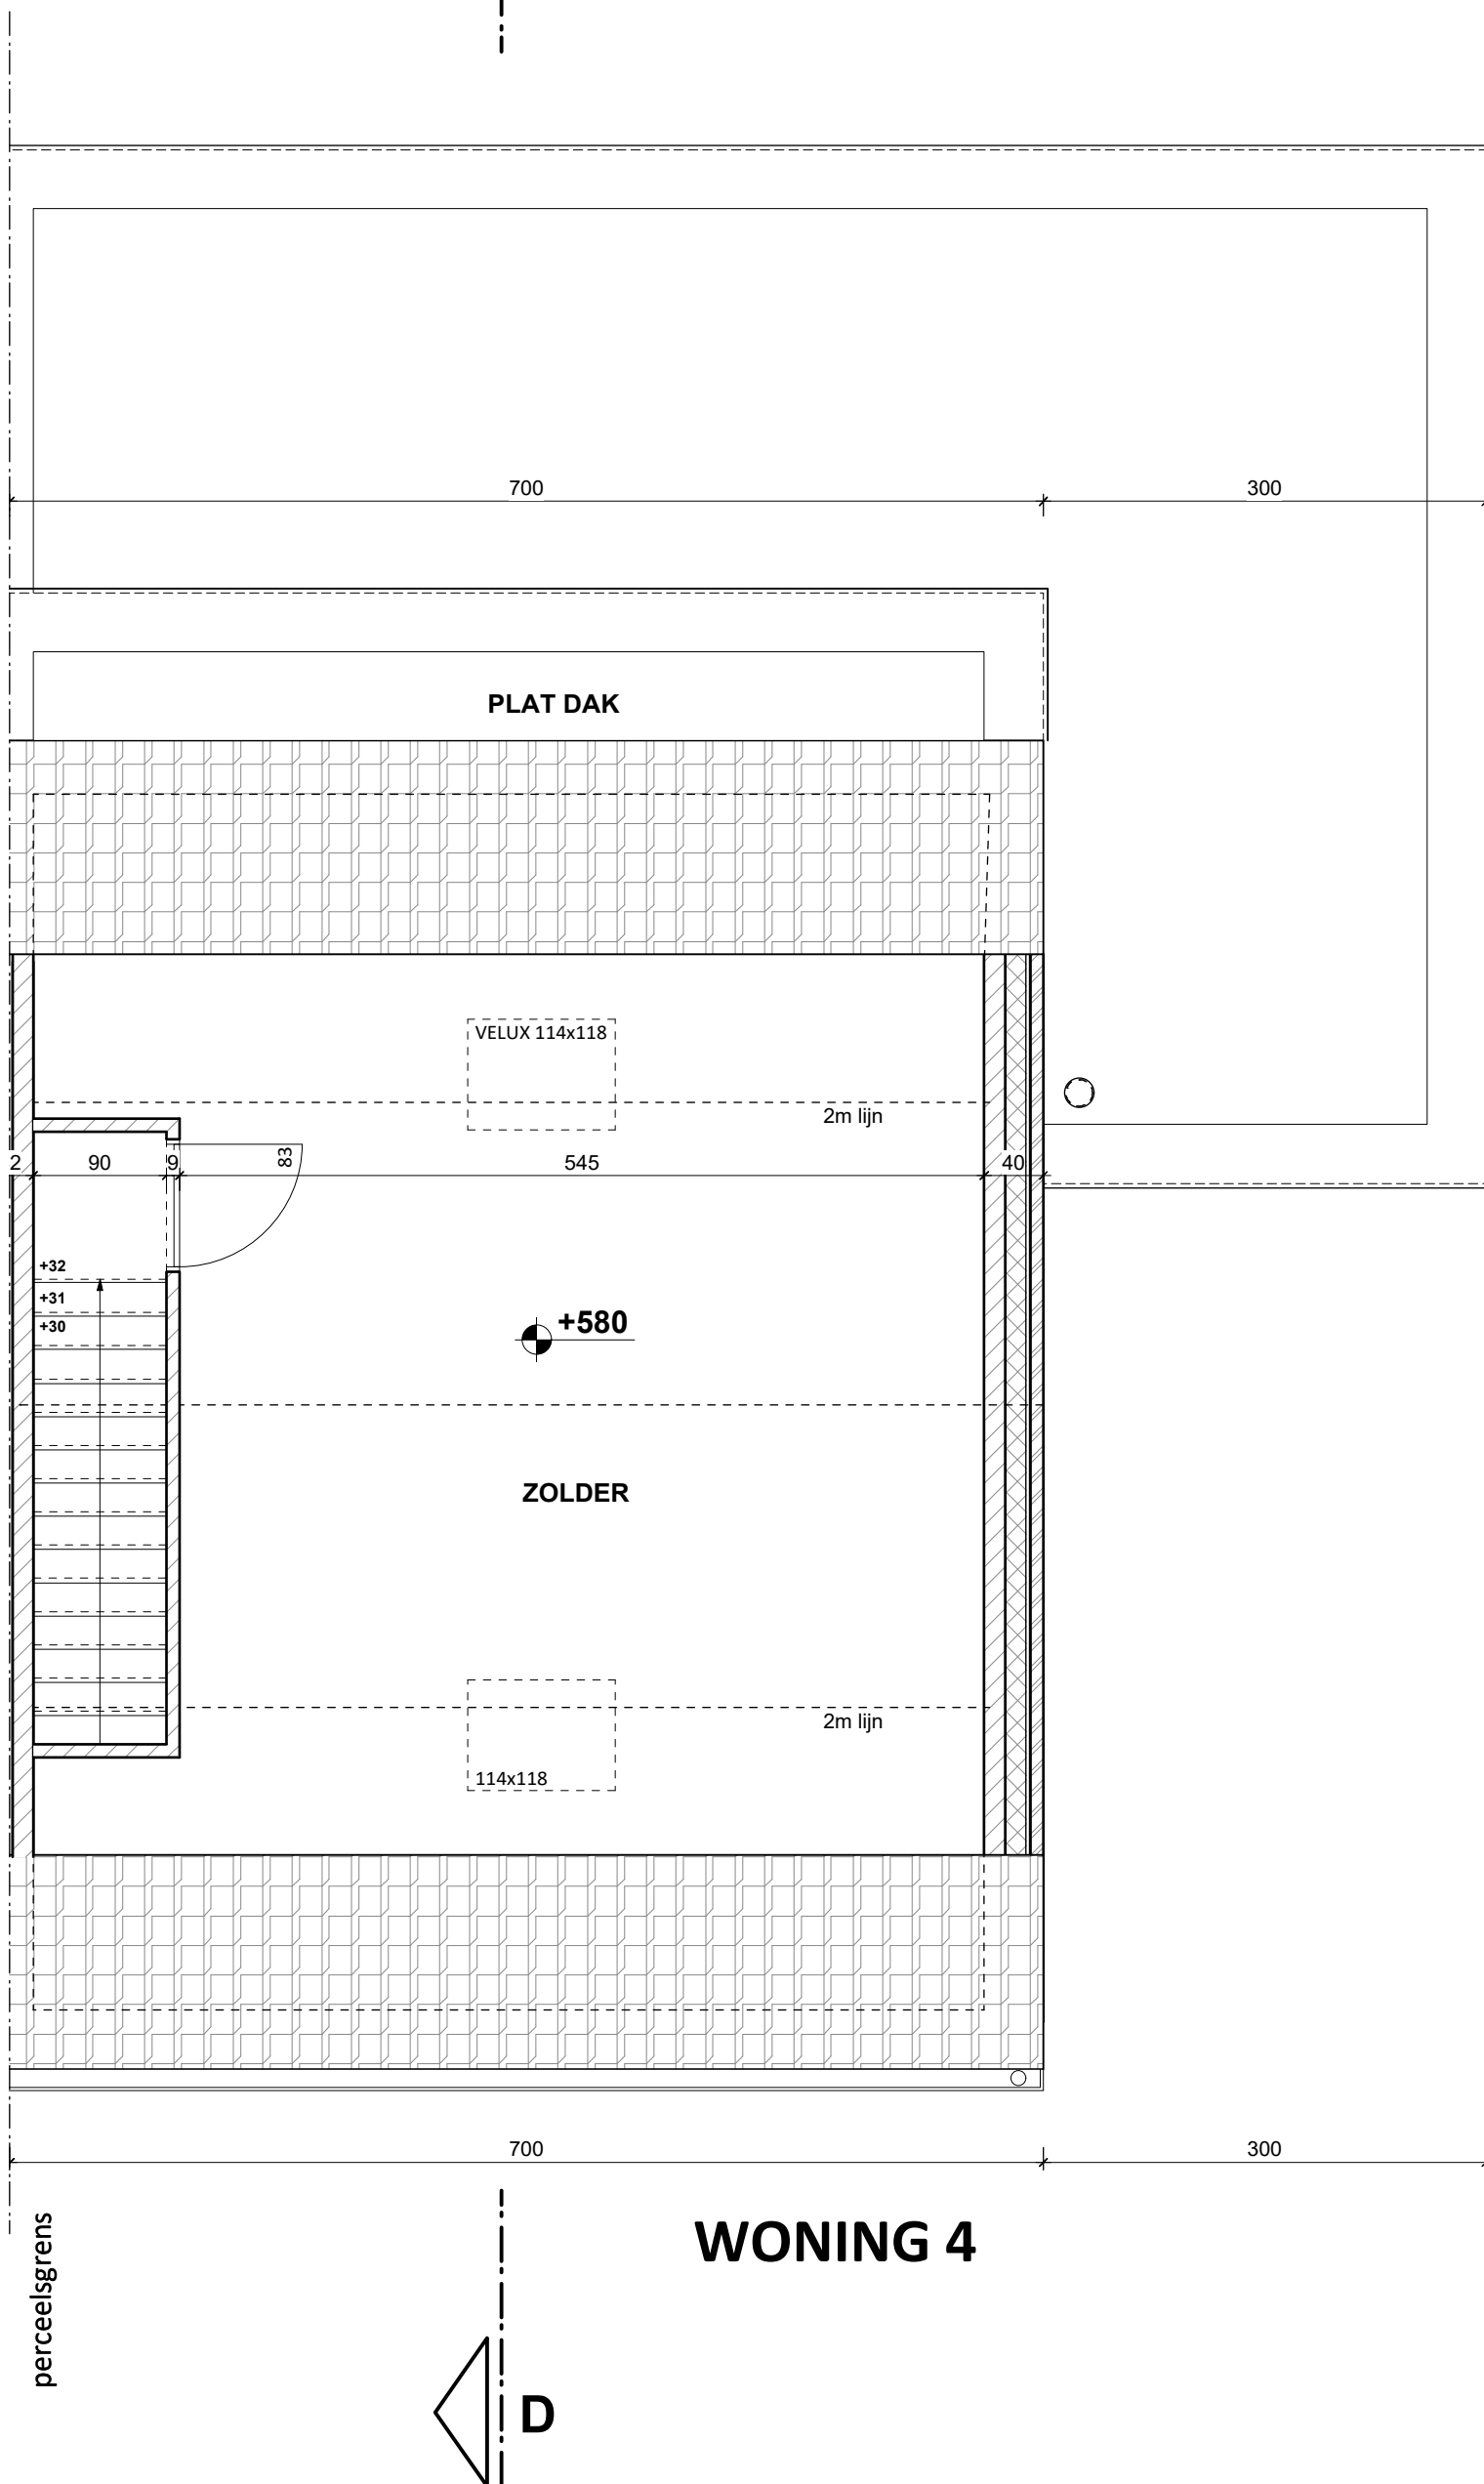

WONING 4

Fundering

Gelijkvloers

Verdiep +2

WONING 4

Voorgevel

WONING 4

Zijgevel

Lepelstraat 93 2940 Stabroek
 tel: 0486/43.85.10
 goesaert@telenet.be

Bouwplaats Verkaveling De Reep
 Schilde

Datum 26-08-2019

Schaal 1/50